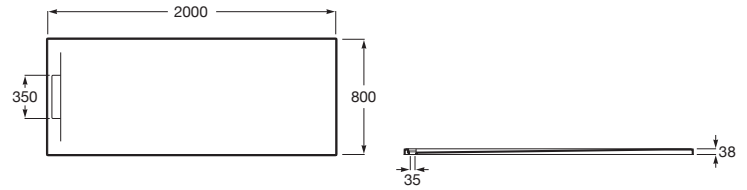

PYROS

Plato de ducha extraplano de STONEX®

MEDIDAS

Longitud	2000 mm
Anchura	800 mm
Altura	38 mm

COLORES Y ACABADOS

PVPR (IVA INCLUIDO)

1052,70 €

DIBUJOS TÉCNICOS

CARACTERÍSTICAS

Plato de ducha extraplano de STONEX®. Superficie antideslizante con textura de arena. Incluye desagüe de gran caudal y sifón extraíble con cestillo para facilitar su limpieza.

Cortable

Desagüe incluido

Forma: Rectangular

Material: STONEX®

Profundidad: Extraplano (menos de 45 mm)

Tipo de fondo antideslizante: Integrado

Tipo de instalación: Empotrado / Nicho

Fondo antideslizante

Pyros

Con un desagüe integrado de reducidas dimensiones y carácter arquitectónico, Pyros permite maximizar el área de ducha y dotar al ambiente de un punto adicional de sofisticación. El desagüe de alta capacidad y sus pendientes progresivas facilitan la rápida evacuación del agua, evitando que quede estancada y pueda llegar a desbordar.